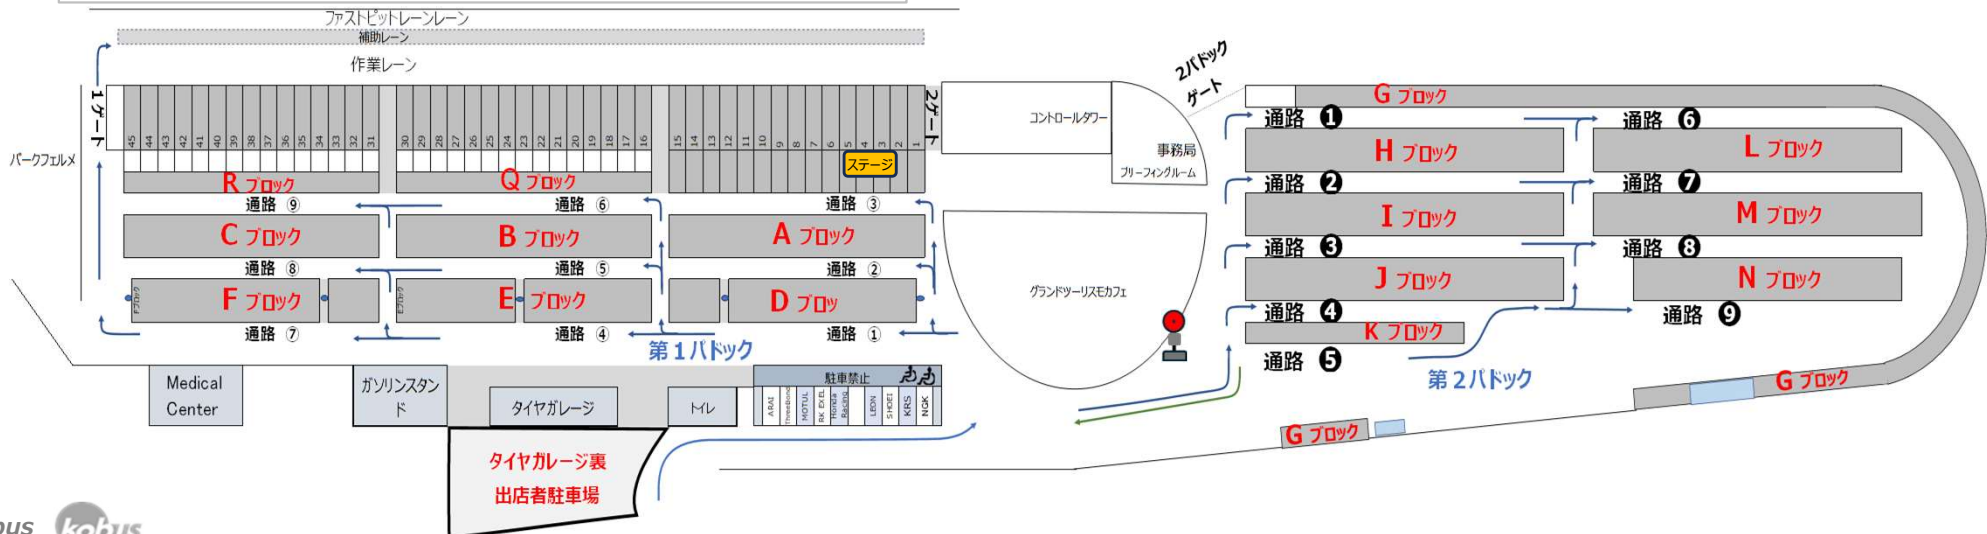

駐車場ご案内

- 第3パドック : 出店者・関係者駐車場
(トラックの駐車は3パドのみ)
- 第4パドック : 出店者・関係者駐車場
- オーバルコースサイド駐車場 : 一般来場者
- R1駐車場 : 一般来場者

無料シャトルバスご案内

運行時間 9:00~17:00 10分~15分間隔で運行
 ※最終便 17:00第2パドック発
 (バス停以外の場所での乗車・下車はできません)

駐車位置番号 詳細