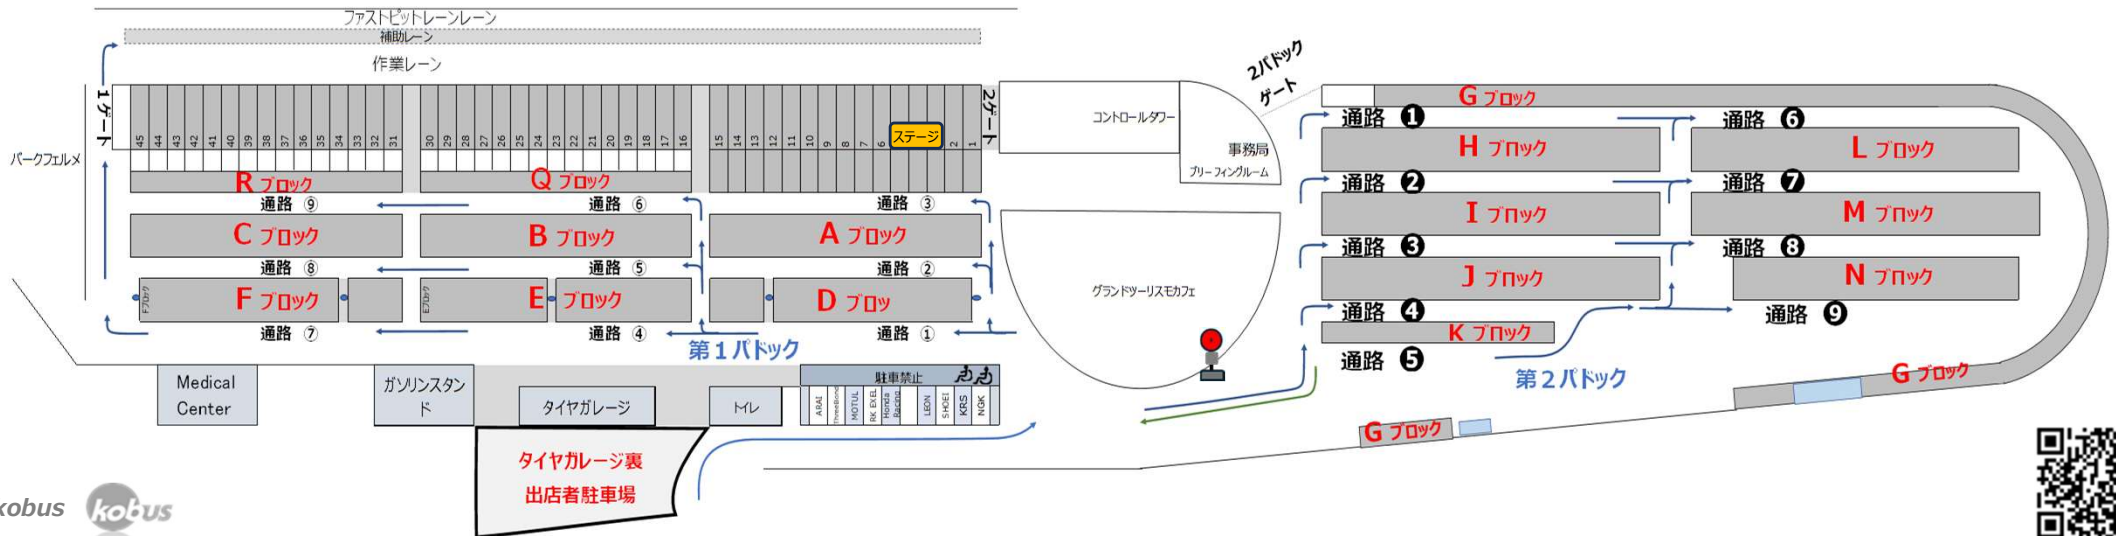

駐車場ご案内

- 第3パドック : 出店者・関係者駐車場 (トラックの駐車は3パドのみ)
- 第4パドック : 出店者・関係者駐車場
- オーバルコースサイド駐車場 : 一般来場者
- R1駐車場 : 一般来場者

無料シャトルバスご案内

運行時間 9:00~17:00 10分~15分間隔で運行
 ※最終便 17:00第2パドック発
 (バス停以外の場所での乗車・下車はできません)

駐車位置番号 詳細