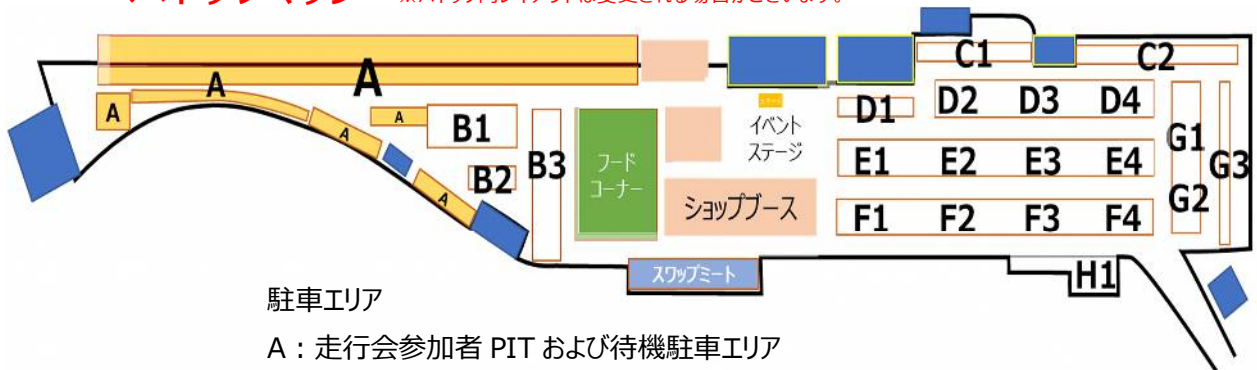

■ コースマップ

イベント会場(パドック)へは
北ゲートよりご入場下さい。

■ パドックマップ ※パドック内レイアウトは変更される場合がございます。

駐車エリア

A : 走行会参加者 PIT および待機駐車エリア

B1~G3 : オフ会エリア

H1 : 2輪駐車場

※パドック内駐車エリアへの駐車は「駐車券」が必要です。